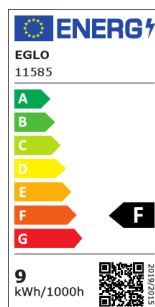

11585 EGLO CONNECT - V4

COMMISSION DELEGATED REGULATION (EU) 2019/2015
with regard to energy labelling of light sources

EGLO Leuchten GmbH, Heiligkreuz 22, 6136 Pill, AT

Všeobecné informácie

Číslo výrobku	11585
Typ	Svetelné zdroje
Barva svetla celkem	RGB+TW
Typ svet. zdroje (1)	E27-LED-RGBTW-A60
kW/1000h	9
EAN/UPC kód	9002759115852
Trieda energetickej efektívnosti	F

Rozmery

Priemer výrobku (v mm)	60
Dĺžka výrobku (v mm)	118

Informácie o svetle

Tolerancia farby (LED, SDCM)	<6
------------------------------	----

Technické informácie

Koeficient výkon žiarovky	0,5
Nominálny prúd (v mA)	76
Nominálna životnosť (v h)	25000
Menovitý výkon žiarovky (presnosť na 0,1 W)	9
Menovitá životnosť v (h)	25 000
Smerový svetelný zdroj	Nie
Hlavný zdroj svetla	Nie
Pripojiteľný svetelný zdroj	Nie
Farebne nastaviteľný svetelný zdroj	Nie
Svetelný zdroj s vysokou svietivosťou	Nie
Stmievateľné (žiarovka, čip, pásik, ...)	Nie