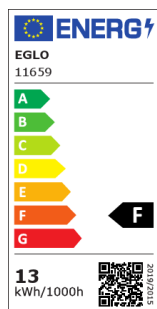

# 11659 EGLO CONNECT - V4

COMMISSION DELEGATED REGULATION (EU) 2019/2015  
with regard to energy labelling of light sources

EGLO Leuchten GmbH, Heiligkreuz 22, 6136 Pill, AT

## Všeobecné informácie

Číslo výrobku	11659
Typ	Svetelné zdroje
Barva svetla celkem	RGB+TW
Typ svet. zdroje (1)	E27-LED-RGBTW-G95
kWh/1000h	13
EAN/UPC kód	9002759116590
Trieda energetickej efektívnosti	F

## Informácie o svetle

Tolerancia farby (LED, SDCM)	<6
------------------------------	----