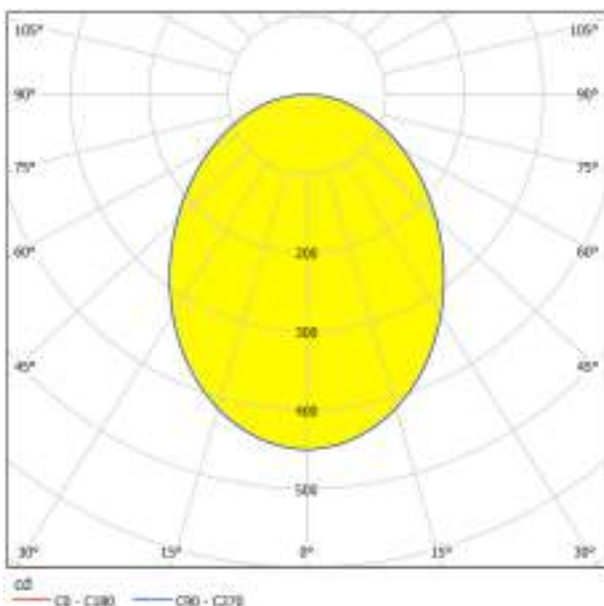

Technical Information

Stupeň ochrany	IP44
Třída ochrany	1
Síťové napětí	220-240V,50/60Hz
Provozní napětí	220-240V,50/60Hz
Stmívatelný	No
max. příkon (1)	13W

Illuminant 1

Typ zásuvky (1)	LED
Typ svět. zdroje (1)	LED
Vč. světelného zdroje (1)	Včetně
Kelvin celkem	4000K
Barva světla celkem	WHITE
Jmenovitá životnost (v h)	25000
Spínací cykly	15000
Třída energetické účinnosti	E
Stmívatelný	No
Info changeability□light source/driver	LED + ovladač nelze vyměnit
Jmenovitý (dimenzační) výkon svítiny (přesnost 0,1 W)	16,6
Tolerance barev (LED, SDCM)	<6

Technical changes reserved